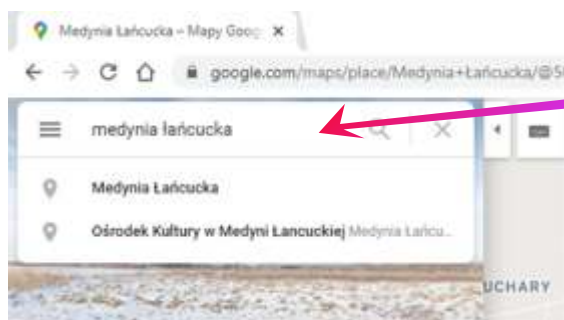

5. Nikt nie zna *wiata na pami* , wi c bezcenn rzecz jest wyszukiwarka - jest w lewym górnym rogu;

Wypróbuj j :

- wpisz np. Medynia (zobaczysz pod spodem podpowiedzi - kliknij w któr),
- mo esz wpisa konkretny adres (np. Ła cut ul. Kraszewskiego 85)
- mo esz wpisa nazw (nie zawsze działa), np. Wawel