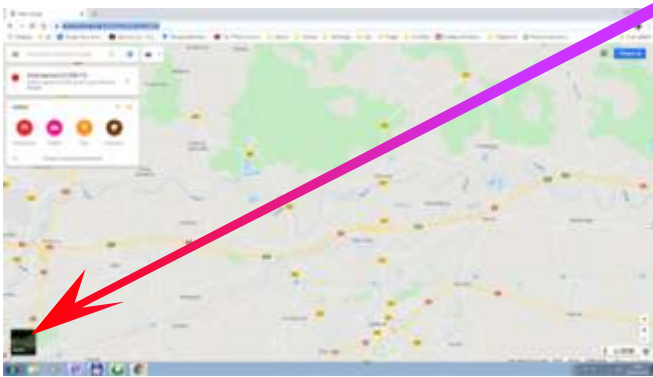

klasa 4 - Informatyka - 31.03 (wtorek)

Dzisiejsze wiczenia dotyczą jednej z najciekawszych i najważniejszych stron - maps.google, a na niej fantastycznej funkcji - Street View (czyli widok z ulicy).

Oto spełniło się odwieczne marzenie - można na nią w dowolne miejsce świata (prawie) i zobaczyć, jak wygląda, przemieszczać się ulicami, rozglądać, itd.

Wiem z naszych zajęć, że niektórzy już wiedzą, jak to robić, ale ci gawka jest dla wszystkich.

1. Otwórz w przeglądarce stronę www.google.pl/maps

Zobaczysz widok mapy (naszej okolicy), a klikając tutaj, zobaczysz ten teren na zdjęciu satelitarnym.

Najedź na niego, wciśnij LEWY przycisk myszy i nie puść, a teraz przesuń go nieco na mapie - zobaczysz niebieskie linie na drogach, przesuń ludzika nad taką niebieską linię i puść przycisk myszy.

4. Zobaczysz widok z ulicy - mo esz muszk lub strzałkami z klawiatury, obraca przemieszczca si , troch przybli a obraz.

Widok z ulicy rynku w Krakowie.

Widok z ulicy wieży Eiffla w Paryżu.

*Widok z ulicy Zatoki Milforda
w Nowej Zelandii*

wiecie, gdy za tydzień WIELKI KONKURS oparty na maps.google!