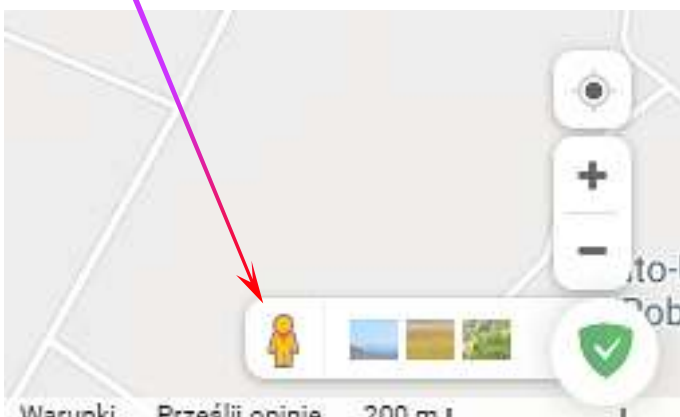

klasa 4 - Informatyka - 31.03 (wtorek)

Dzisiejsze wiczenia dotyczą jednej z najciekawszych i najważniejszych stron - maps.google, a na niej fantastycznej funkcji - Street View (czyli widok z ulicy).

Oto spełniło się odwieczne marzenie - można na nią w dowolne miejsce świata (prawie) i zobaczyć, jak wygląda, przemieszczać się ulicami, rozglądać, itd.

Wiem z naszych zajęć, że niektórzy już wiedzą, jak to robić, ale ci gawka jest dla wszystkich.

1. Otwórz w przeglądarce stronę www.google.pl/maps

Zobaczysz widok mapy (naszej okolicy), a klikając tutaj, zobaczysz ten teren na zdjęciu satelitarnym.

2. *Pobaw się* - przesuwać mapę, kółkiem myszy przybliżaj i oddalaj - kto nie ma myszy, niech użyje klawiszy + i -

3. Teraz najważniejsze - w prawym dolnym rogu znajdziesz pomarańczowego ludzika - to dzięki niemu będziesz zwiedzał świat!

Najedź na niego, wciśnij LEWY przycisk myszy i nie puść, a teraz przesuń go nieco na mapie - zobaczysz niebieskie linie na drogach, przesuń ludzika nad taką niebieską linię i puść przycisk myszy.

4. Zobaczysz widok z ulicy - mo esz muszk lub strzałkami z klawiatury, obraca przemieszczca si , troch przybli a obraz.