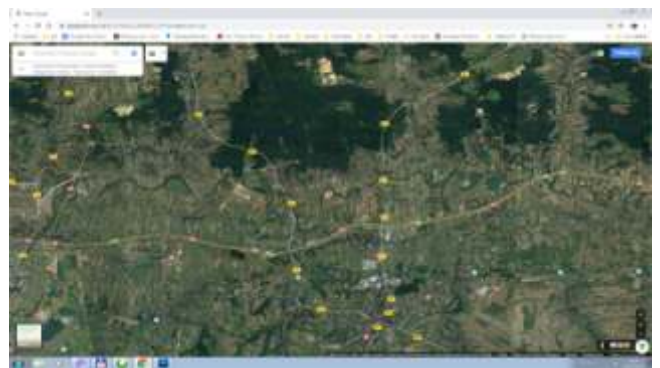

klasa 4 - Informatyka - 31.03 (wtorek)

Dzisiejsze wiczenia dotyczą jednej z najciekawszych i najważniejszych stron - maps.google, a na niej fantastycznej funkcji - Street View (czyli widok z ulicy).

Oto spełniło się odwieczne marzenie - można na nią w dowolne miejsce świata (prawie) i zobaczyć, jak wygląda, przemieszczać się ulicami, rozglądać, itd.

Wiem z naszych zajęć, że niektórzy już wiedzą, jak to robić, ale ci gawka jest dla wszystkich.

1. Otwórz w przeglądarce stronę www.google.pl/maps

Zobaczysz widok mapy (naszej okolicy), a klikając tutaj, zobaczysz ten teren na zdjęciu satelitarnym.

Najedź na niego, wciśnij LEWY przycisk myszy i nie puść, a teraz przesuń go nieco na mapie - zobaczysz niebieskie linie na drogach, przesuń ludzika nad taką niebieską linię i puść przycisk myszy.

4. Zobaczysz widok z ulicy - mo esz muszk lub strzałkami z klawiatury, obraca przemieszczca si , troch przybli a obraz.

Widok z ulicy rynku w Krakowie.

Widok z ulicy wieży Eiffla w Paryżu.

*Widok z ulicy Zatoki Milforda
w Nowej Zelandii*

wiecie, gdy za tydzień WIELKI KONKURS oparty na maps.google!