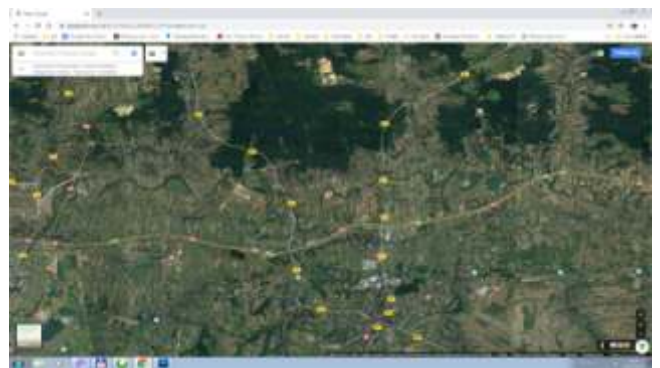

klasa 5 - Informatyka - 30.03 (poniedziałek)

Dzisiejsze wyczenia dotyczą jednej z najciekawszych i najważniejszych stron - maps.google, a na niej fantastycznej funkcji - Street View (czyli widok z ulicy).

1. Otwórz w przeglądarce stronę www.google.pl/maps

Zobaczysz widok mapy (naszej okolicy), a klikając tutaj, zobaczysz ten teren na zdjęciu satelitarnym.

2. *Pobaw się* - przesuwać mapę, kółkiem myszy przybliżaj i oddalaj - kto nie ma myszy, niech użyje klawiszy + i -

3. Teraz najważniejsze - w prawym dolnym rogu znajdziesz pomarańczowego ludzika - to dzięki niemu będziesz zwiedzał świat!

Najedź na niego, wciśnij LEWY przycisk myszy i nie puść, a teraz przesuń go nieco na mapie - zobaczysz niebieskie linie na drogach, przesuń ludzika nad taką niebieską linię i puść przycisk myszy.

Widok z ulicy rynku w Krakowie.

Widok z ulicy wieży Eiffla w Paryżu.

*Widok z ulicy Zatoki Milforda
w Nowej Zelandii*

wiecie, gdy za tydzień WIELKI KONKURS oparty na maps.google!