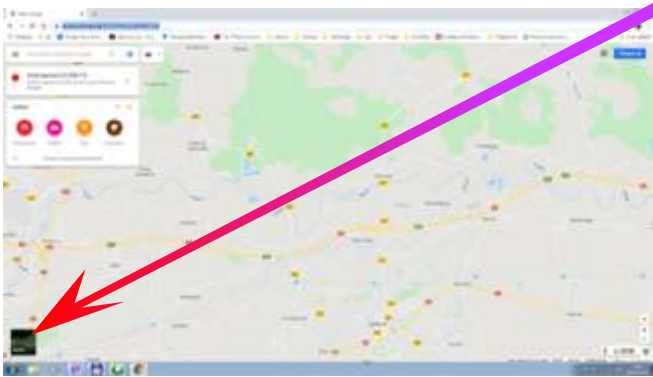

klasa 5 - Informatyka - 30.03 (poniedziałek)

Dzisiejsze wyczenia dotyczą jednej z najciekawszych i najważniejszych stron - maps.google, a na niej fantastycznej funkcji - Street View (czyli widok z ulicy).

1. Otwórz w przeglądarce stronę www.google.pl/maps

Zobaczysz widok mapy (naszej okolicy), a klikając tutaj, zobaczysz ten teren na zdjęciu satelitarnym.

2. *Pobaw się* - przesuwać mapę, kółkiem myszy przybliżaj i oddalaj - kto nie ma myszy, niech użyje klawiszy + i -

3. Teraz najważniejsze - w prawym dolnym rogu znajdziesz pomarańczowego ludzika - to dzięki niemu będziesz zwiedzał świat!

Najedź na niego, wciśnij LEWY przycisk myszy i nie puść, a teraz przesuń go nieco na mapie - zobaczysz niebieskie linie na drogach, przesuń ludzika nad taką niebieską linię i puść przycisk myszy.

Widok z ulicy rynku w Krakowie.

Widok z ulicy wieży Eiffla w Paryżu.

*Widok z ulicy Zatoki Milforda
w Nowej Zelandii*

wiecie, gdy za tydzień WIELKI KONKURS oparty na maps.google!