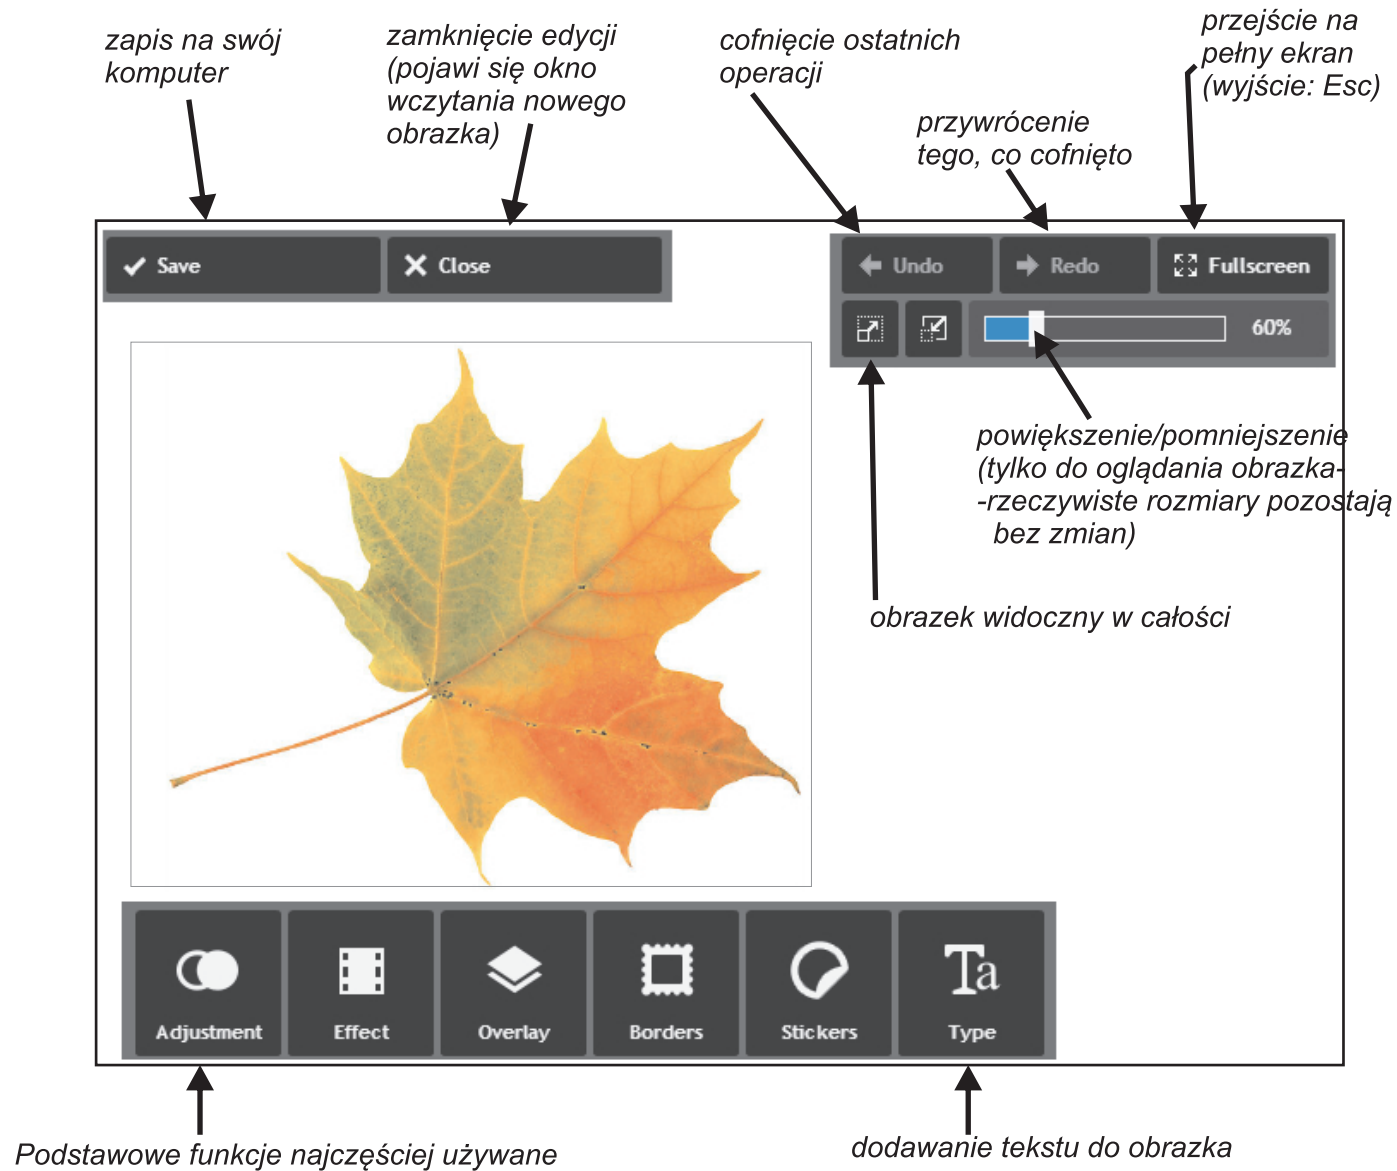

ZAJĘCIA  
KOMPJUTEROWE

AUTODESK®  
PIXLR® EXPRESS

Pixlr Express to edytor graficzny online. Jego adres:

**pixlr.com** (i wybrać z menu: **Pixlr Express**)

Po otwarciu strony wybieramy źródło zdjęcia do edycji:

*wybieramy zdjęcie ze swojego komputera*

*lub*

*podajemy adres www zdjęcia z internetu  
(kopiując go wcześniej - adres, nie zdjęcie!)*

## Podstawowe funkcje głównego ekranu

## Podstawowe funkcje po wyborze **Adjustment**: